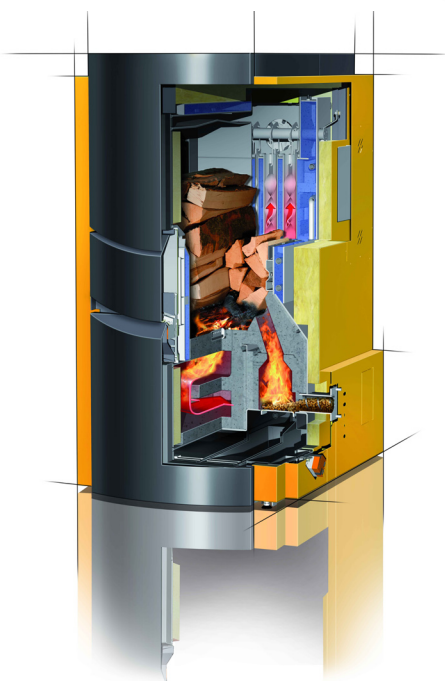

HOUT  **VERGASSER**
CV KACHELS - ZONNEPANELEN - ZONNEBOILERSYSTEMEN

De SHT **ThermoDual**: spitstechnologie voor stukhout en pellets!

- geruisloze vergassingsketel voor **stukhout en een pelletketel in één!**
- nooit meer uw houtketel aansteken door de stabiele en **zuinige** automatische ontsteking (**keramisch element**)
- brandt **volautomatisch** op beide brandstoffen, aan een zeer **hoog rendement** (>90%).
- van 15 tot 40kW met **zeer ruim modulatiebereik**, reeds vanaf 4,5kW!
- uitgerust met een **lambda-sonde** die een zeer zuivere verbranding garandeert
- Een **geïntegreerde regeling** stuurt, buitentemperatuurafhankelijk, twee verwarmingskringen met tijdsinstelling, sanitair warmwatervoorziening en zonneboiler.