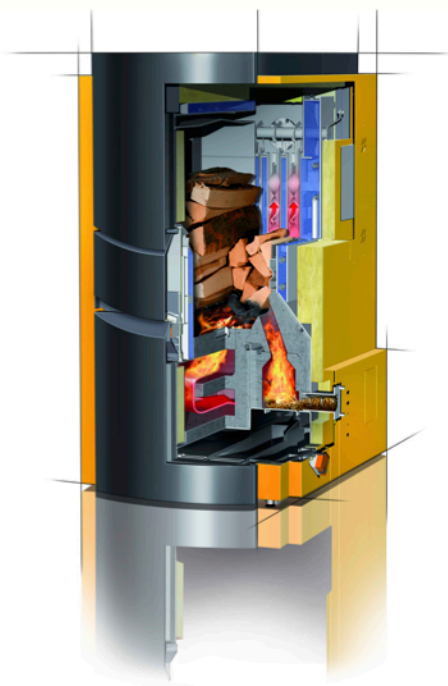

HOUT  **VERGASSER**
CV KACHELS - ZONNEPANELEN - ZONNEBOILERSYSTEMEN

De SHT **ThermoDual**: spitstechnologie voor stukhout en pellets!

- geruisloze vergassingsketel voor **stukhout en een pelletketel in één!**
- nooit meer uw houtketel aansteken door de stabiele en **zuinige** automatische ontsteking (**keramisch element**)
- brandt **volautomatisch** op beide brandstoffen, aan een zeer **hoog rendement** (>90%).
- van 15 tot 40kW met **zeer ruim modulatiebereik**, reeds vanaf 4,5kW!
- uitgerust met een **lambda-sonde** die een zeer zuivere verbranding garandeert
- Een **geïntegreerde regeling** stuurt, buitentemperatuurafhankelijk, twee verwarmingskringen met tijdsinstelling, sanitair warmwatervoorziening en zonneboiler.